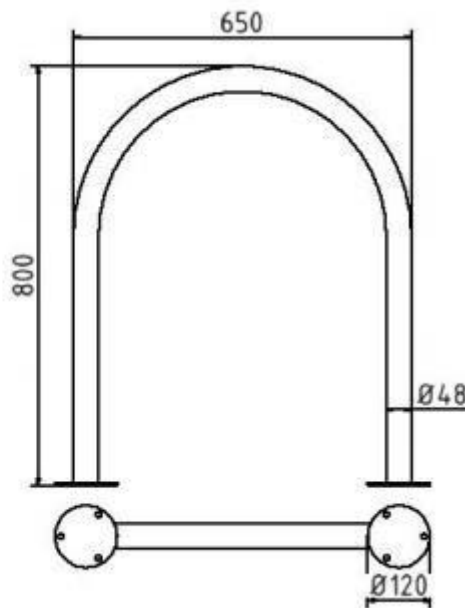

**Artikelnummer:** 449\_65P

**Artikel:** Edelstahlbügel Ø 48 mm für Dübelbefestigung, Rundbügel, Gesamtbreite 650 mm

**Technische Daten:** Gewicht:  
7,00 kg/St  
Material: Edelstahl

**Beschreibung:**

Edelstahlbügel Ø 48 mm Oberfläche geschliffen, zum Aufdübeln, mit Bodenplatte Ø 120 mm, Lochkreis Ø 94 mm, 3 Bohrungen Ø 14 mm, Rundbügel, Gesamtbreite 650 mm